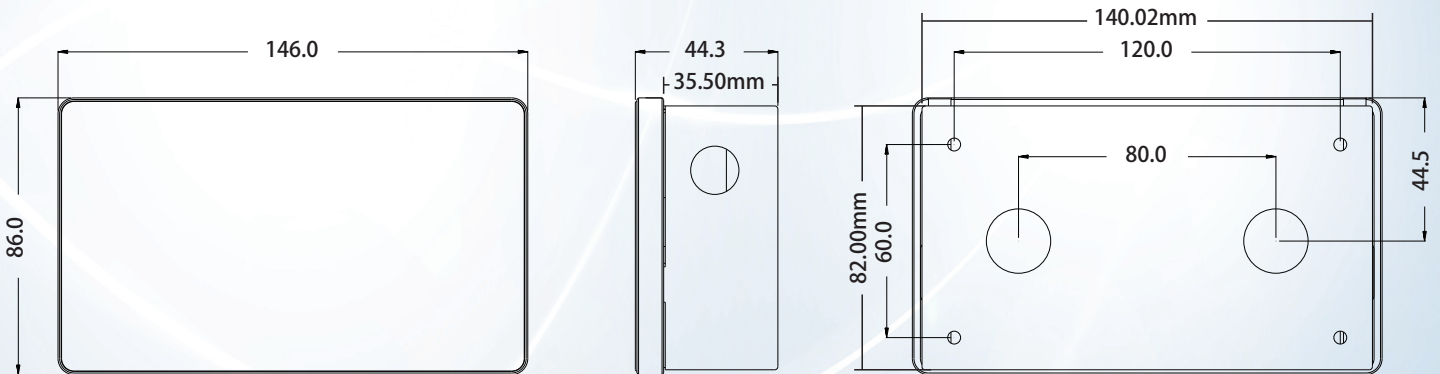

## 产品参数

系列	P系列
型号	P5
主要配置功能	
核心处理器	CORTEX-M3内核+高速FPGA
显示规格	
尺寸	5.5"
分辨率	800*480px
颜色	64K色，16位RGB

通讯接口	RJ45
通讯协议	tcp/ip
触摸	电容式
功耗	开背光: 170mA@5V 关背光: 71mA@5V
输入电压	5~15V
屏有效显示尺寸	长*宽=108mm*65mm
产品尺寸	长*宽*高=146.0mm*86.0mm*27.0mm
产品净重	130g
全屏图片更新时间	19ms
单一颜色清屏时间	2.5ms
文本显示速度	16*16点阵: 0.35ms
显示类型	TFT LCD
亮度 (cd/m <sup>2</sup> )	300
背光灯管	LED
背光灯寿命 (平均)	>30,000小时

## 尺寸图

建议开孔尺寸: 长143\*宽\*83\*深38mm

**一站式全网络化音视频系统解决方案制造商**  
 One-stop All-networked Audio And Video System Solution Manufacturer

**深圳市声菲特科技技术有限公司**  
 SHENZHEN S-TRACK SCIENCE & TECHNOLOGY CO., LTD.

总机: 0755-29983191  
 售后热线: 400-900-2726  
 邮箱: service@s-track.cn  
 网址: www.s-track.cn  
 地址: 广东省深圳市光明区尚智科技园区1B 9楼